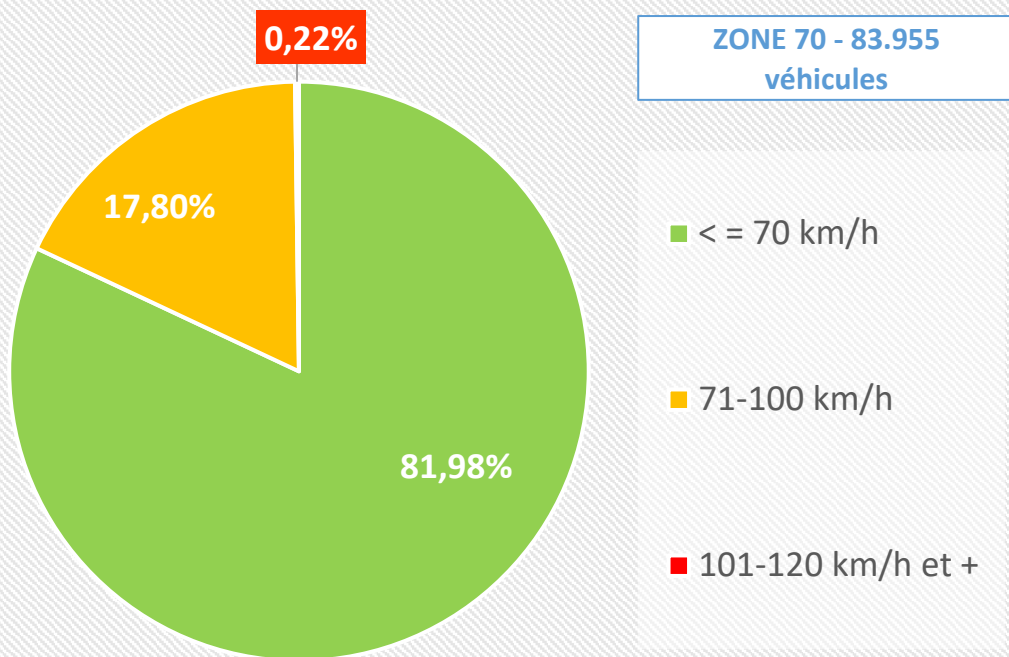

Elsaute - Bois la Dame (direction le zoning)

17-11-2020 au 14-12-2020

Elsaute - Bois la Dame (direction rond-point)

17-11-2020 au 14-12-2020

Elsaute - Les Plénesses (direction le zoning)

17-11-2020 au 14-12-2020

Elsaute - Père Nicolas Hardy (direction Henri-Chapelle)

17-11-2020 au 14-12-2020

Elsaute - Père Nicolas Hardy (direction Elsaute)

17-11-2020 au 14-12-2020

ZONE 50 - 53.453 véhicules

■ < ou = 50 km/h

■ 51-70 km/h

■ 71-90 km/h

■ 91 - 110 km/h et +