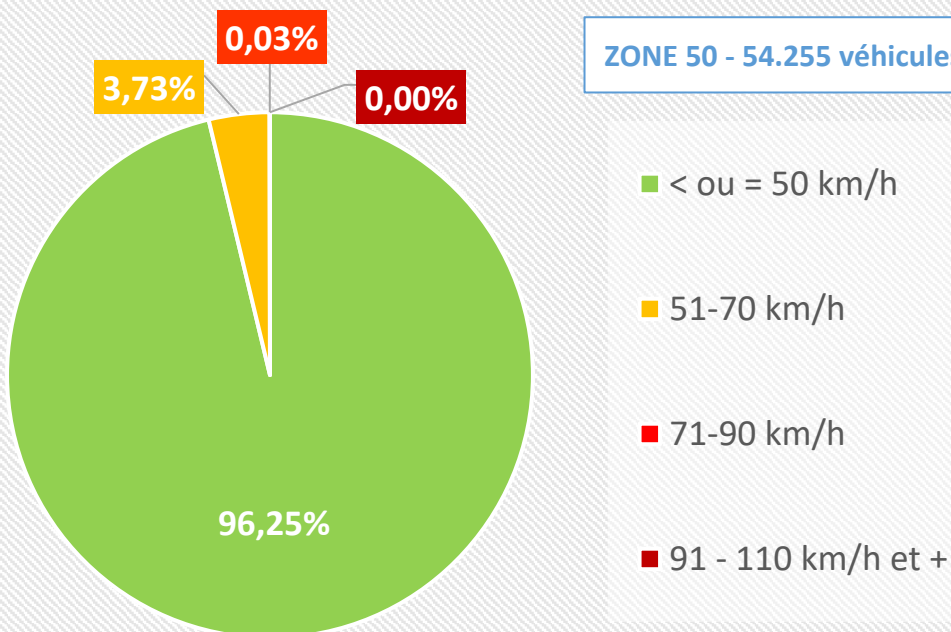

Elsaute - Bois la Dame (direction le zoning)

17-11-2020 au 14-12-2020

Elsaute - Bois la Dame (direction rond-point)

17-11-2020 au 14-12-2020

Elsaute - Les Plénesses (direction le zoning)

17-11-2020 au 14-12-2020

Elsaute - Père Nicolas Hardy (direction Henri-Chapelle)

17-11-2020 au 14-12-2020

Elsaute - Père Nicolas Hardy (direction Elsaute)

17-11-2020 au 14-12-2020

ZONE 50 - 53.453 véhicules

■ < ou = 50 km/h

■ 51-70 km/h

■ 71-90 km/h

■ 91 - 110 km/h et +