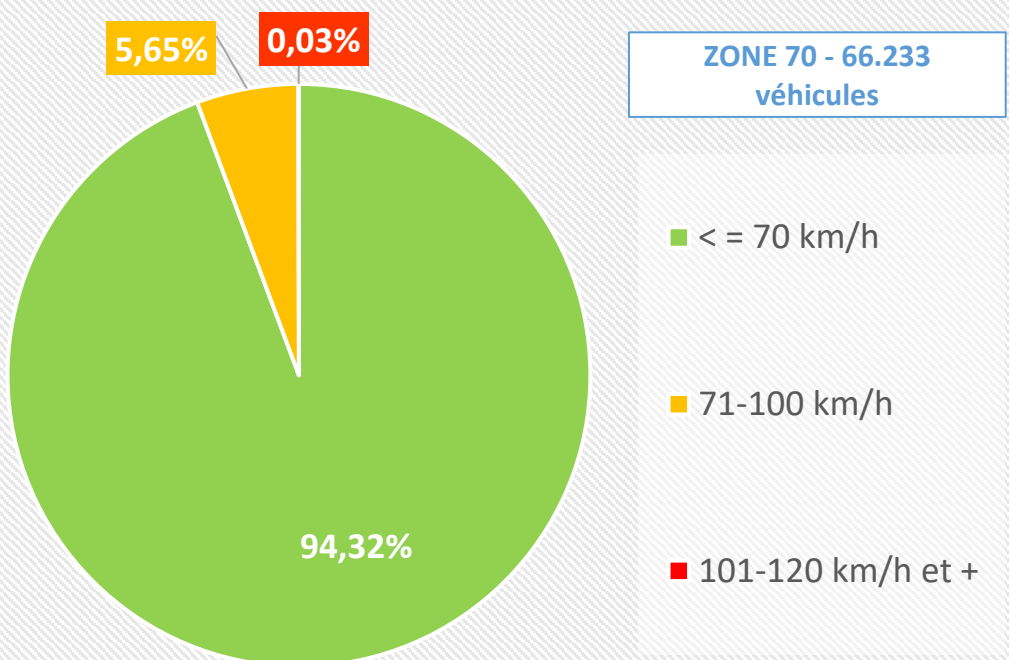

Elsaute - Bois la Dame (direction le zoning)

17-11-2020 au 14-12-2020

Elsaute - Bois la Dame (direction rond-point)

17-11-2020 au 14-12-2020

Elsaute - Les Plénesses (direction le zoning)

17-11-2020 au 14-12-2020

Elsaute - Père Nicolas Hardy (direction Henri-Chapelle)

17-11-2020 au 14-12-2020

Elsaute - Père Nicolas Hardy (direction Elsaute)

17-11-2020 au 14-12-2020

ZONE 50 - 53.453 véhicules

■ < ou = 50 km/h

■ 51-70 km/h

■ 71-90 km/h

■ 91 - 110 km/h et +