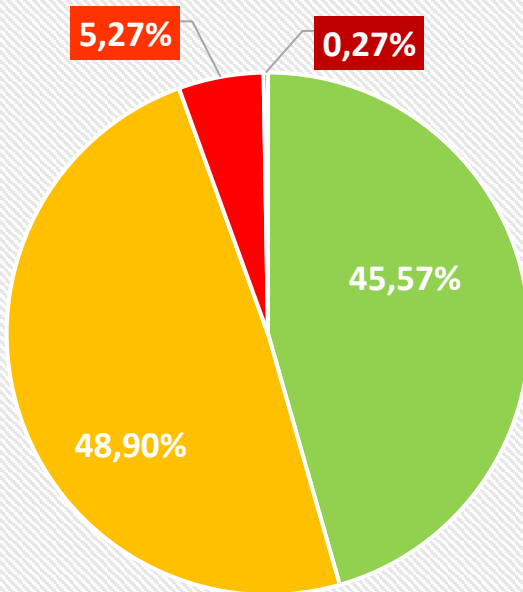

Elsaute - Père Nicolas Hardy (direction Henri-Chapelle)

17-11-2020 au 14-12-2020

Elsaute - Père Nicolas Hardy (direction Elsaute)

17-11-2020 au 14-12-2020

ZONE 50 - 53.453 véhicules

■ < ou = 50 km/h

■ 51-70 km/h