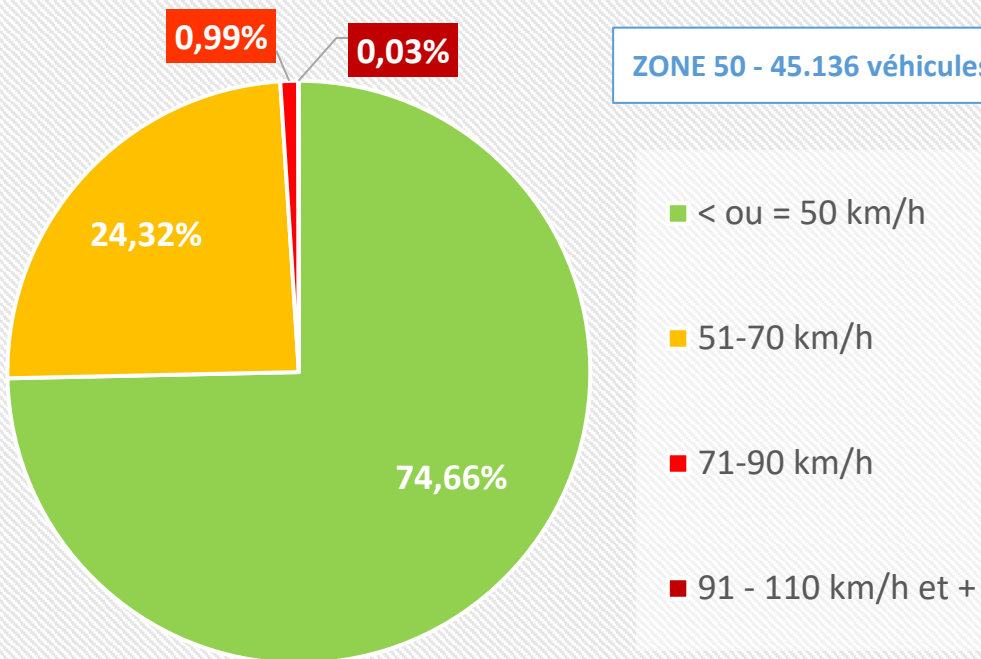

Elsaute - Bois la Dame (direction le zoning)

17-11-2020 au 14-12-2020

Elsaute - Bois la Dame (direction rond-point)

17-11-2020 au 14-12-2020

Elsaute - Les Plénesses (direction le zoning)

17-11-2020 au 14-12-2020

Elsaute - Père Nicolas Hardy (direction Henri-Chapelle)

17-11-2020 au 14-12-2020

Elsaute - Père Nicolas Hardy (direction Elsaute)

17-11-2020 au 14-12-2020

ZONE 50 - 53.453 véhicules

■ < ou = 50 km/h

■ 51-70 km/h

■ 71-90 km/h

■ 91 - 110 km/h et +