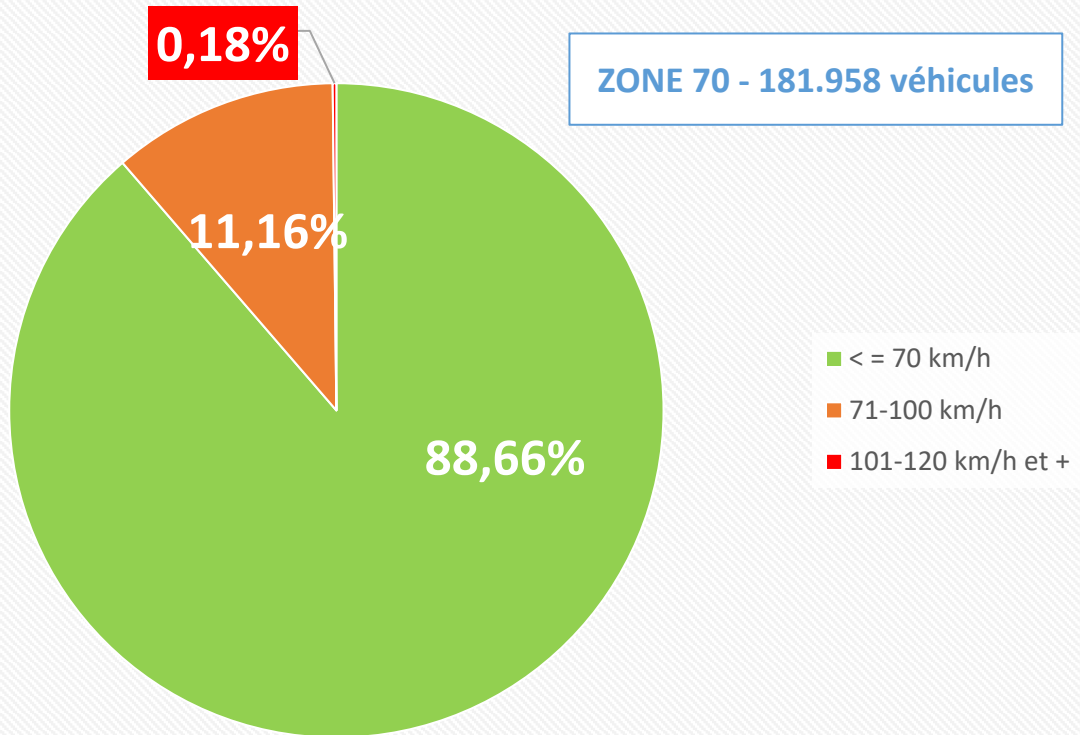

**Elsaute - Bois Hennon (direction N3)
du 15 avril 2021 au 12 mai 2021**

**Elsaute - Bois Hennon (direction autoroute)
du 15 avril 2021 au 12 mai 2021**

**Thimister - RN3/Rond-point Cavalier Fonck
(direction Henri-Chapelle)
du 15 avril 2021 au 12 mai 2021**

**Thimister - RN3/Verte Voie (direction Battice)
du 15 avril 2021 au 12 mai 2021**

**Thimister RN3/La Forge (direction Battice)
du 15 avril 2021 au 12 mai 2021**

**Thimister RN3/La Forge (direction Henri-Chapelle)
du 15 avril 2021 au 12 mai 2021**