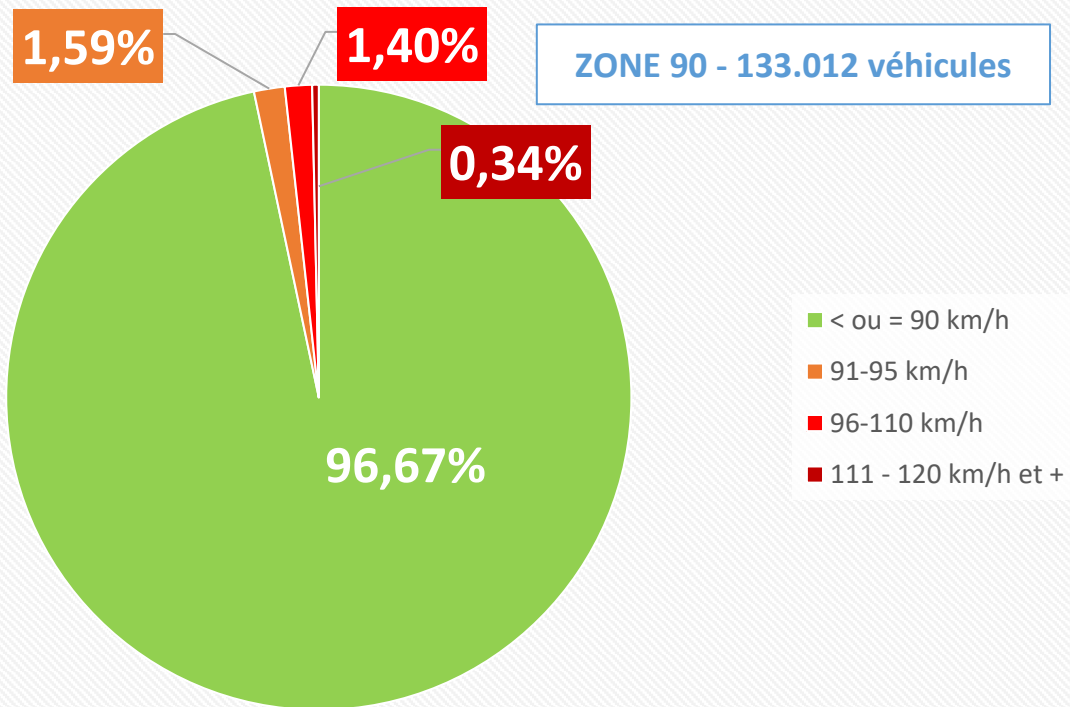

**Elsaute - Bois Hennon (direction N3)
du 15 avril 2021 au 12 mai 2021**

**Elsaute - Bois Hennon (direction autoroute)
du 15 avril 2021 au 12 mai 2021**

**Thimister - RN3/Rond-point Cavalier Fonck
(direction Henri-Chapelle)
du 15 avril 2021 au 12 mai 2021**

**Thimister - RN3/Verte Voie (direction Battice)
du 15 avril 2021 au 12 mai 2021**

**Thimister RN3/La Forge (direction Battice)
du 15 avril 2021 au 12 mai 2021**

**Thimister RN3/La Forge (direction Henri-Chapelle)
du 15 avril 2021 au 12 mai 2021**