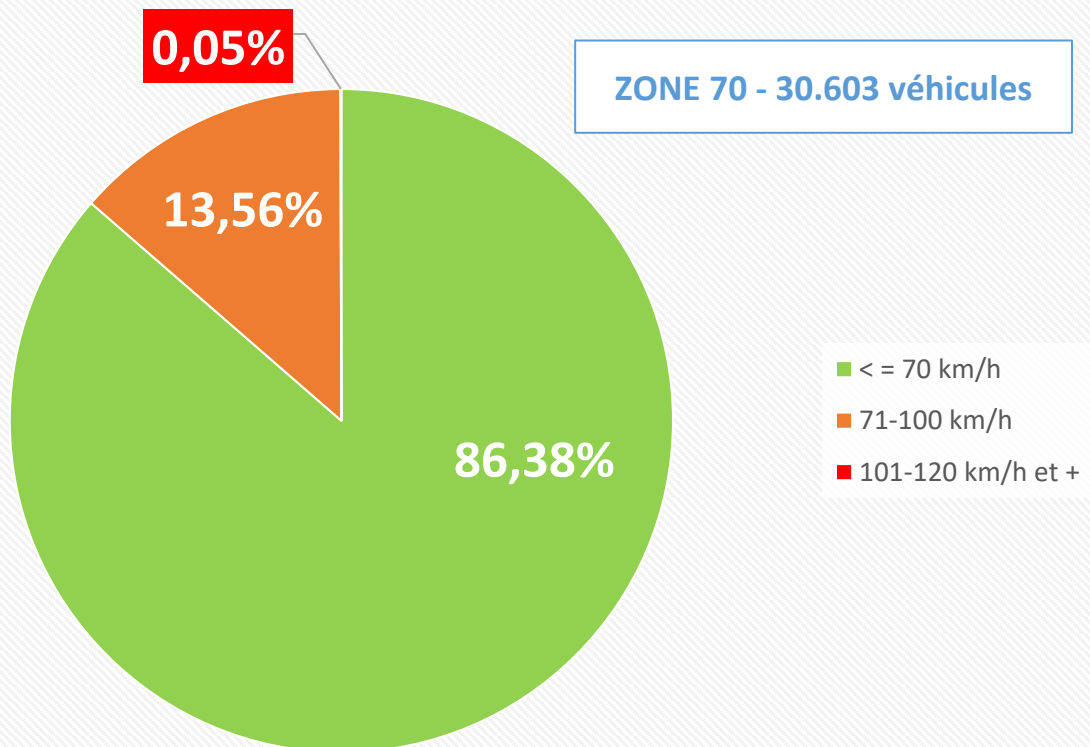

**Elsaute - Bois Hennon (direction N3)
du 15 avril 2021 au 12 mai 2021**

**Elsaute - Bois Hennon (direction autoroute)
du 15 avril 2021 au 12 mai 2021**

**Thimister - RN3/Rond-point Cavalier Fonck
(direction Henri-Chapelle)
du 15 avril 2021 au 12 mai 2021**

**Thimister - RN3/Verte Voie (direction Battice)
du 15 avril 2021 au 12 mai 2021**

**Thimister RN3/La Forge (direction Battice)
du 15 avril 2021 au 12 mai 2021**

**Thimister RN3/La Forge (direction Henri-Chapelle)
du 15 avril 2021 au 12 mai 2021**