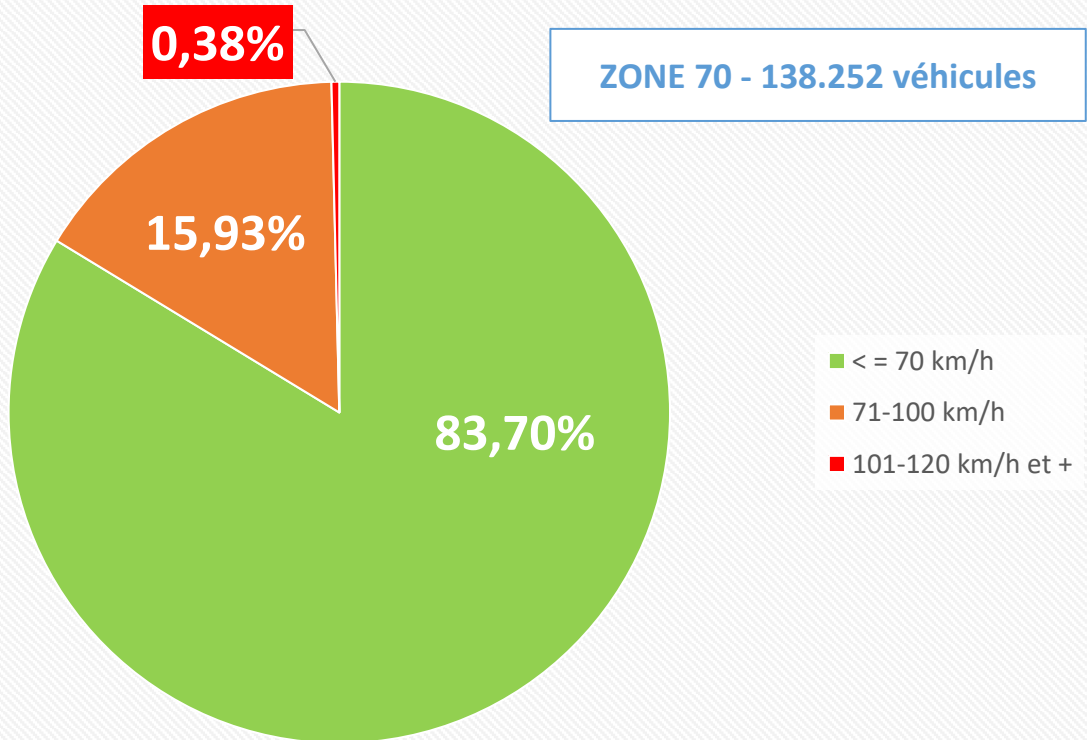

**Elsaute - Bois Hennon (direction N3)
du 15 avril 2021 au 12 mai 2021**

**Elsaute - Bois Hennon (direction autoroute)
du 15 avril 2021 au 12 mai 2021**

**Thimister - RN3/Rond-point Cavalier Fonck
(direction Henri-Chapelle)
du 15 avril 2021 au 12 mai 2021**

**Thimister - RN3/Verte Voie (direction Battice)
du 15 avril 2021 au 12 mai 2021**

**Thimister RN3/La Forge (direction Battice)
du 15 avril 2021 au 12 mai 2021**

**Thimister RN3/La Forge (direction Henri-Chapelle)
du 15 avril 2021 au 12 mai 2021**