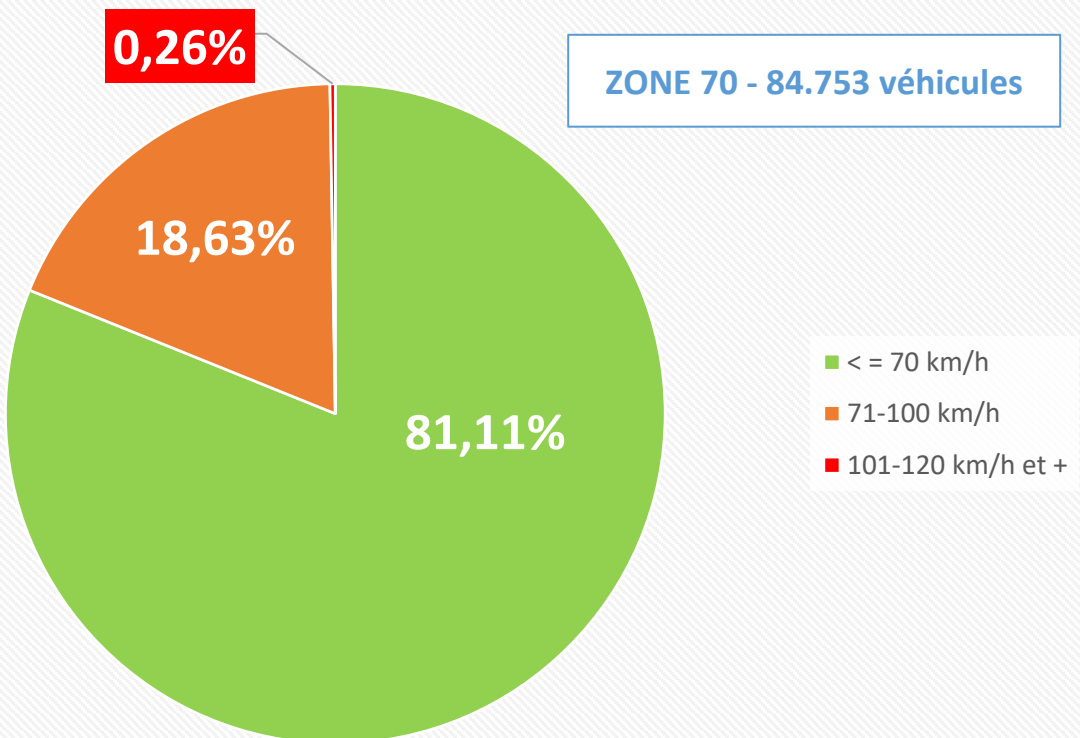

**Elsaute - Bois Hennon (direction N3)
du 15 avril 2021 au 12 mai 2021**

**Elsaute - Bois Hennon (direction autoroute)
du 15 avril 2021 au 12 mai 2021**

**Thimister - RN3/Rond-point Cavalier Fonck
(direction Henri-Chapelle)
du 15 avril 2021 au 12 mai 2021**

**Thimister - RN3/Verte Voie (direction Battice)
du 15 avril 2021 au 12 mai 2021**

**Thimister RN3/La Forge (direction Battice)
du 15 avril 2021 au 12 mai 2021**

**Thimister RN3/La Forge (direction Henri-Chapelle)
du 15 avril 2021 au 12 mai 2021**