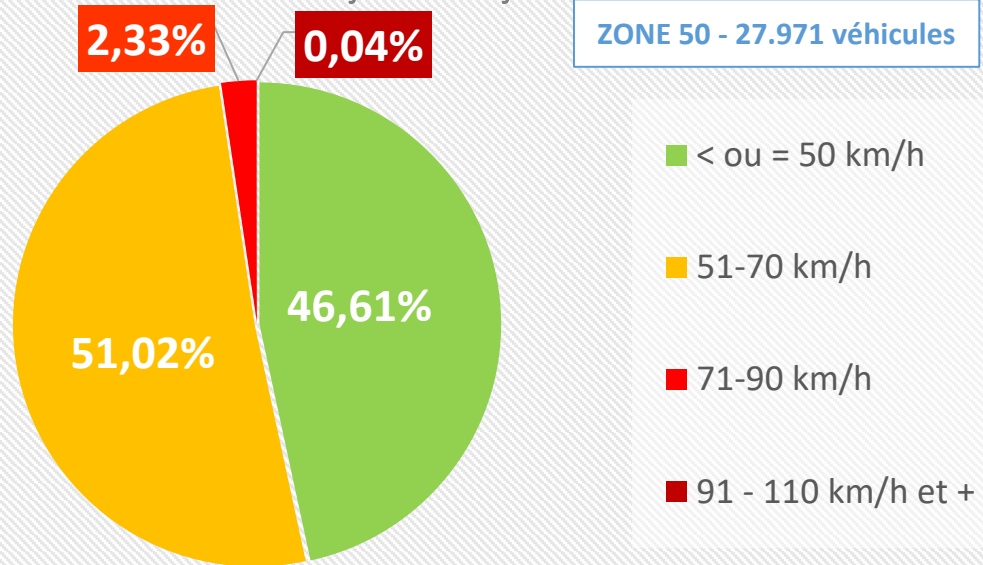

## Thimister - Rue de l'Egalité (direction Thimister)

du 1er juin au 28 juin 2021