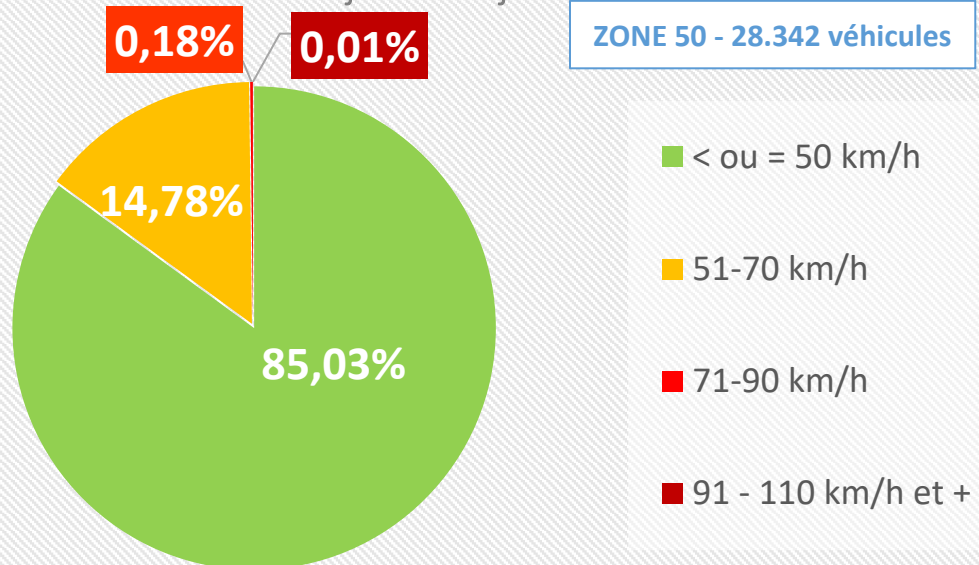

## Thimister - Rue de l'Egalité (direction Thimister)

du 1er juin au 28 juin 2021

## Thimister - Rue de l'Egalité (direction Blockhouse)

du 1er juin au 28 juin 2021