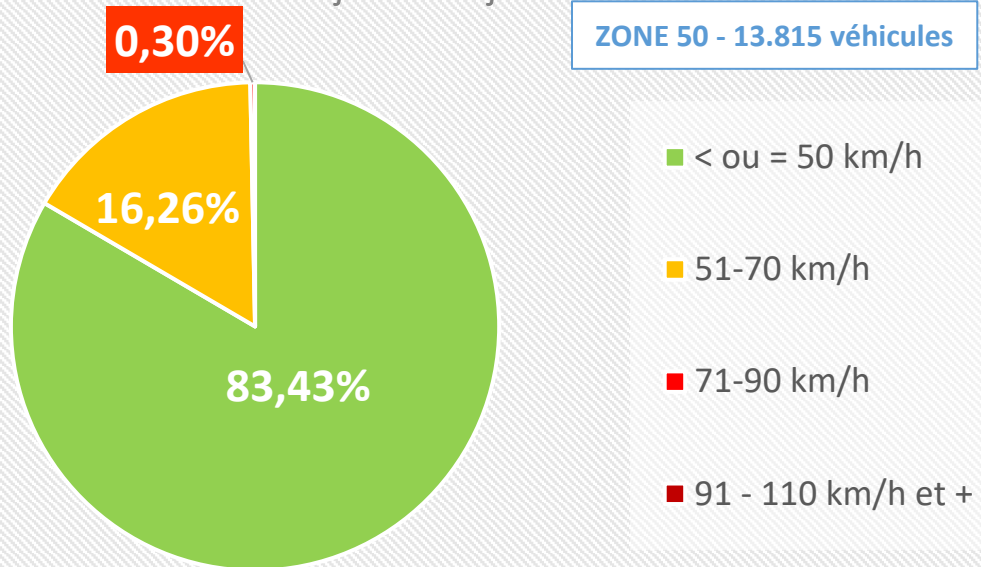

Froidthier - Rue du Tilleul (direction Froidthier)

du 1er juin au 28 juin 2021