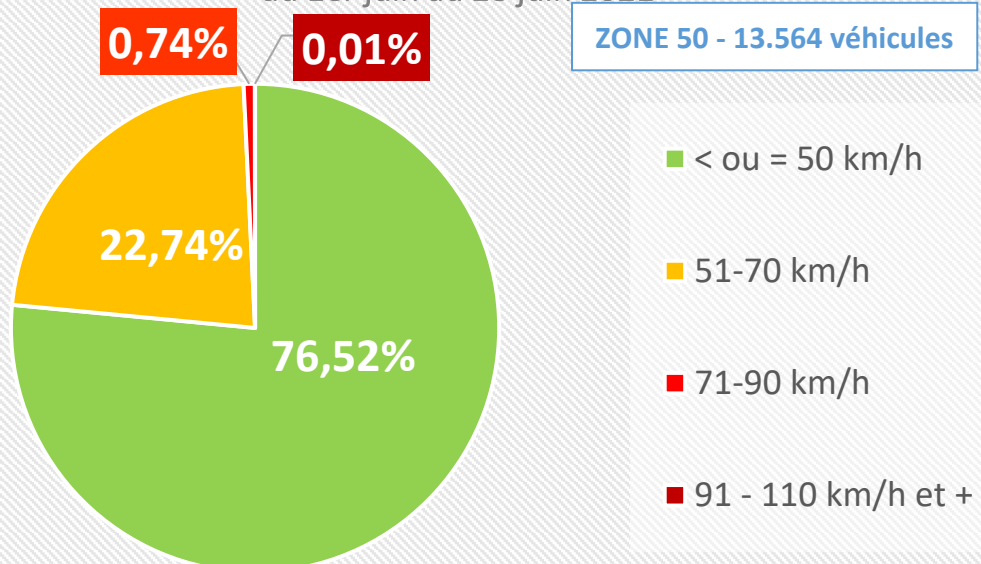

Froidthier - Rue du Tilleul (direction La Clouse)

du 1er juin au 28 juin 2021