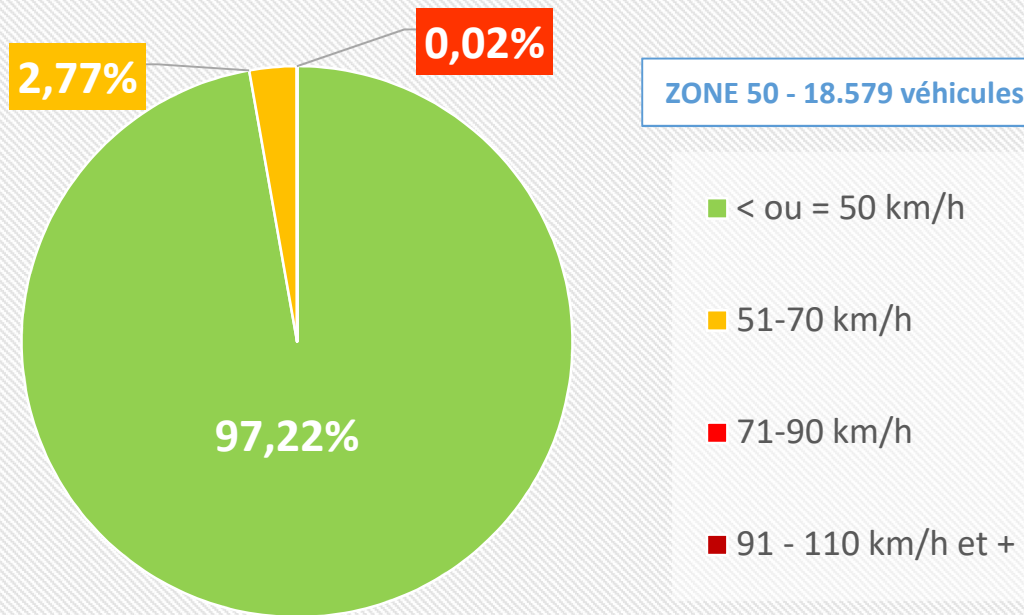

Thimister - Houlteau (direction Thimister)  
du 17 juillet au 13 août 2021

Thimister - Houlteau (direction Chaineux)  
du 17 juillet au 13 août 2021

La Minerie - Bèfve (direction Thimister)  
du 17 juillet au 13 août 2021

La Minerie - Bèfve (direction La Minerie)  
du 17 juillet au 13 août 2021

Thimister - Rue Cavalier Fonck (direction N3)  
du 17 juillet au 13 août 2021

Thimister - Rue Cavalier Fonck (direction N3)  
du 17 juillet au 13 août 2021