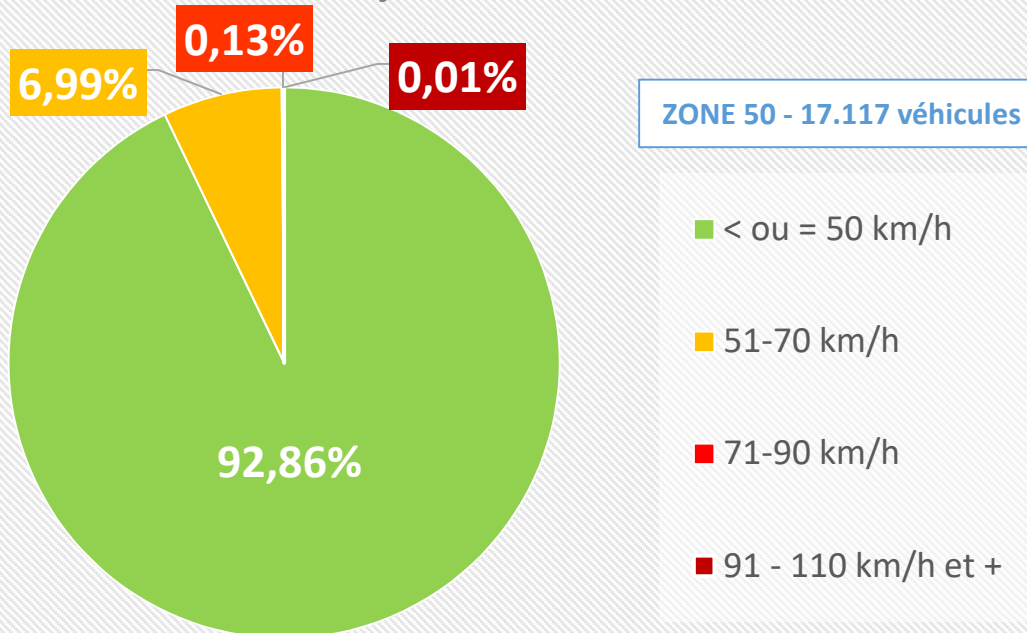

Thimister - Houlteau (direction Thimister)  
du 17 juillet au 13 août 2021

Thimister - Houlteau (direction Chaineux)  
du 17 juillet au 13 août 2021

La Minerie - Bèfve (direction Thimister)  
du 17 juillet au 13 août 2021

La Minerie - Bèfve (direction La Minerie)  
du 17 juillet au 13 août 2021

Thimister - Rue Cavalier Fonck (direction N3)  
du 17 juillet au 13 août 2021

Thimister - Rue Cavalier Fonck (direction N3)  
du 17 juillet au 13 août 2021