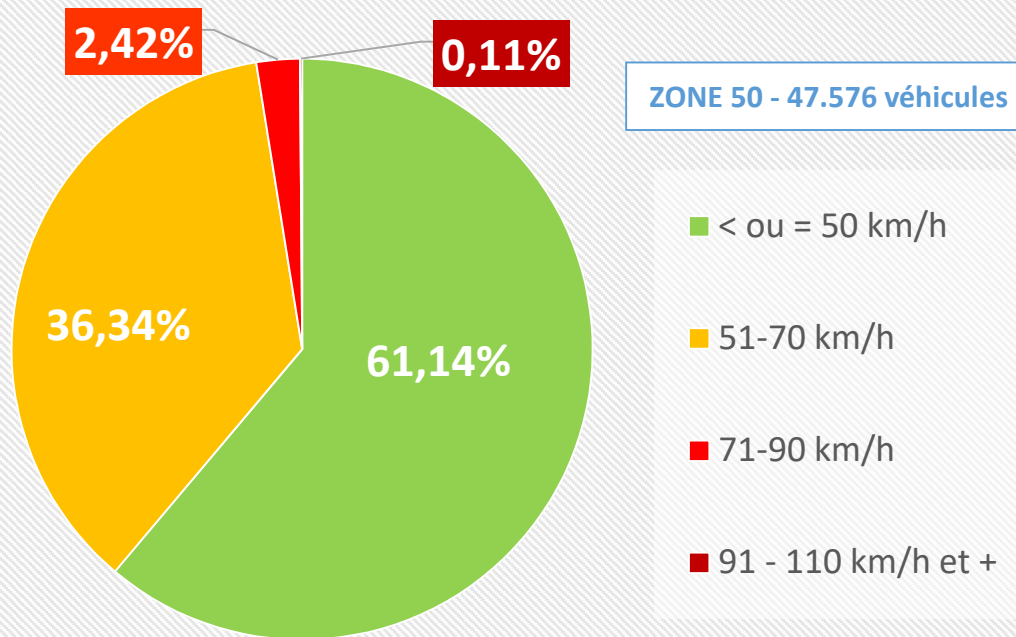

Thimister - Houlteau (direction Thimister)  
du 17 juillet au 13 août 2021

Thimister - Houlteau (direction Chaineux)  
du 17 juillet au 13 août 2021

La Minerie - Bèfve (direction Thimister)  
du 17 juillet au 13 août 2021

La Minerie - Bèfve (direction La Minerie)  
du 17 juillet au 13 août 2021

Thimister - Rue Cavalier Fonck (direction N3)  
du 17 juillet au 13 août 2021

Thimister - Rue Cavalier Fonck (direction N3)  
du 17 juillet au 13 août 2021