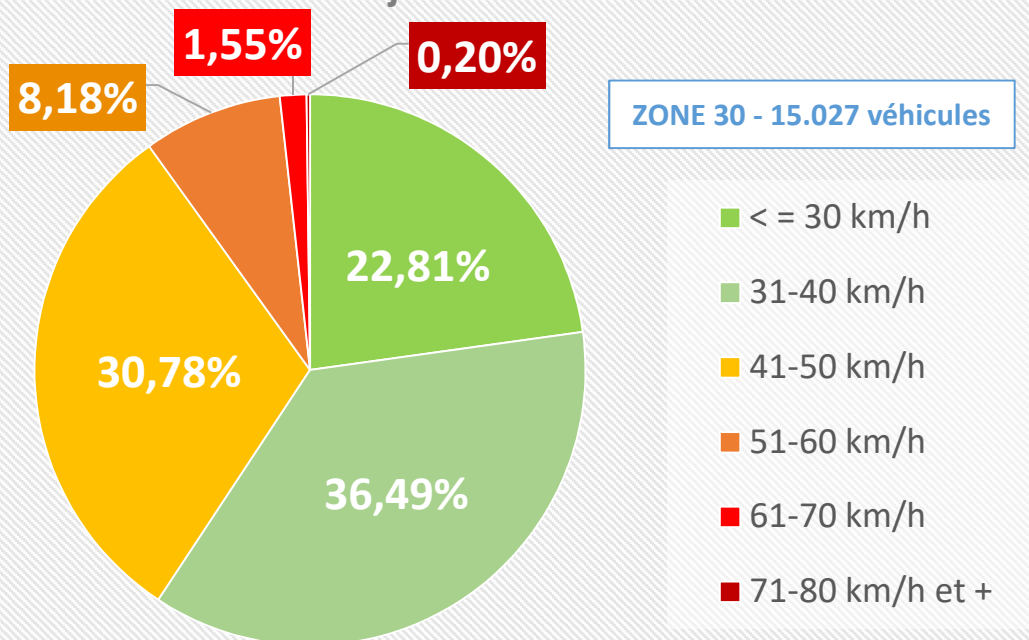

Thimister - Houlteau (direction Thimister)  
du 17 juillet au 13 août 2021

Thimister - Houlteau (direction Chaineux)  
du 17 juillet au 13 août 2021

La Minerie - Bèfve (direction Thimister)  
du 17 juillet au 13 août 2021

La Minerie - Bèfve (direction La Minerie)  
du 17 juillet au 13 août 2021

Thimister - Rue Cavalier Fonck (direction N3)  
du 17 juillet au 13 août 2021

Thimister - Rue Cavalier Fonck (direction N3)  
du 17 juillet au 13 août 2021