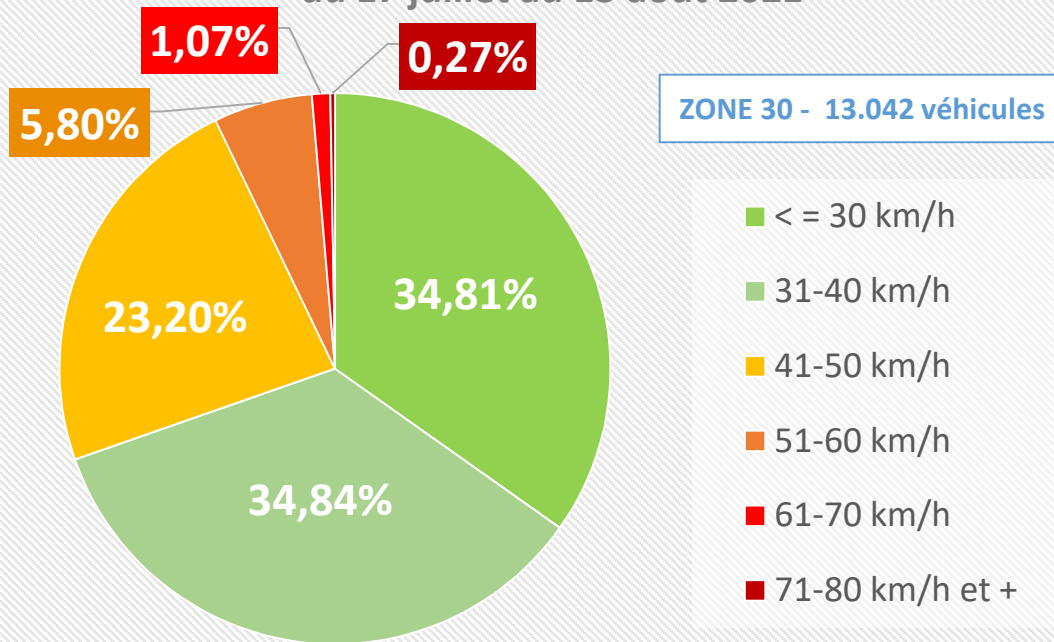

Thimister - Houlteau (direction Thimister)  
du 17 juillet au 13 août 2021

Thimister - Houlteau (direction Chaineux)  
du 17 juillet au 13 août 2021

La Minerie - Bèfve (direction Thimister)  
du 17 juillet au 13 août 2021

La Minerie - Bèfve (direction La Minerie)  
du 17 juillet au 13 août 2021

Thimister - Rue Cavalier Fonck (direction N3)  
du 17 juillet au 13 août 2021

Thimister - Rue Cavalier Fonck (direction N3)  
du 17 juillet au 13 août 2021